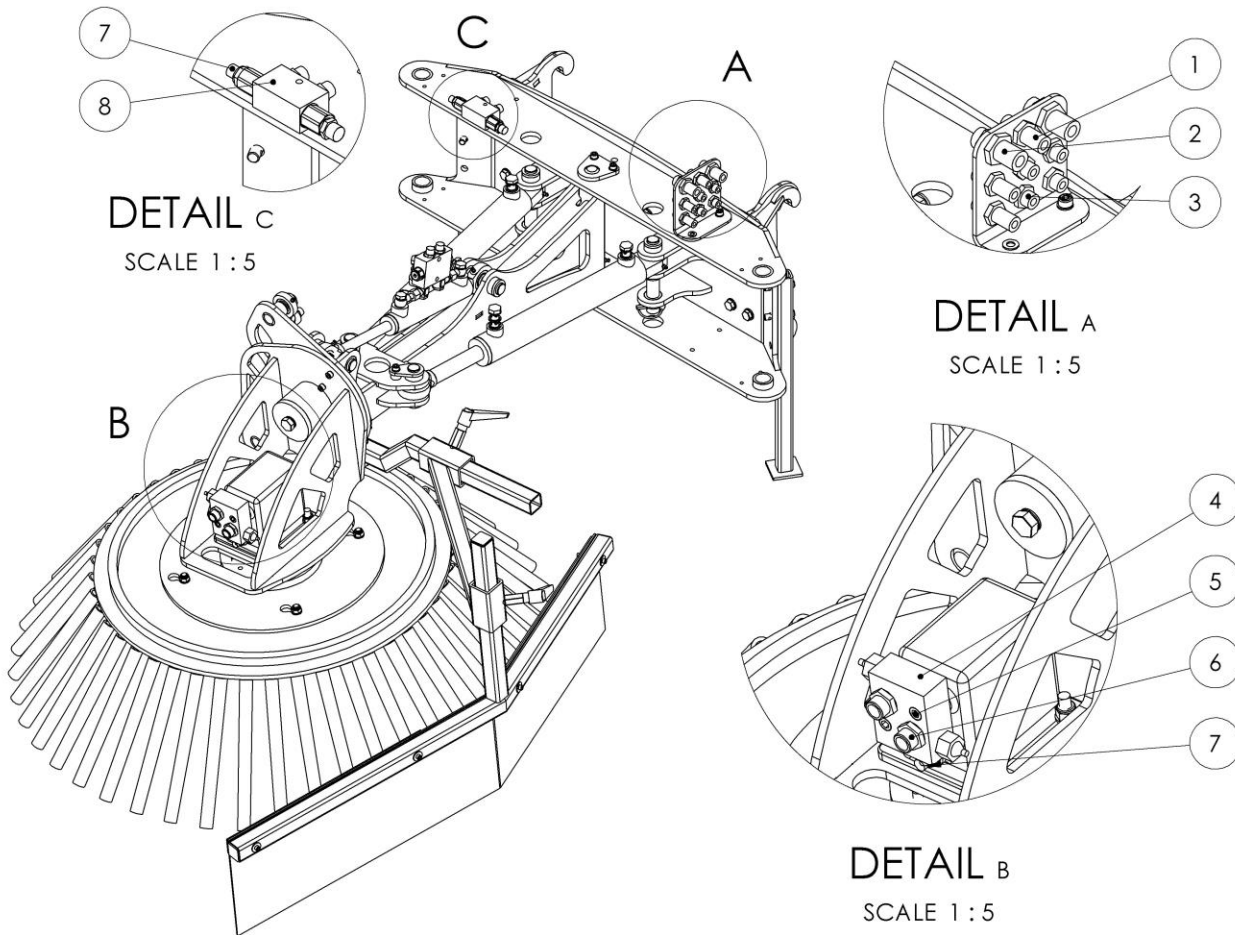

OB90, hoofdframe/main frame

#	Aantal/ number	Artikelcode/code	Omschrijving	Description
1	1	BEC242100	Ophangbeugel recht	Mounting bracket right
2	6	LP11KR	Borgpen	Linch pin
3	1	BEC243100	Schotdoorvoer	Hose connection plate
4	1	BEC240200	Hoofdplaat	Main body
5	8	98512	Borgmoer M12	Lock nut M12
6	1	BEC242000	Ophangbeugel links	Mounting bracket left
7	4	Z319102KR	Topstangpen	Linkage pin
8	1	BEC242500	Accumulatorbev.	Accumulator plate
9	2	BEC100600	Accumulator	Accumulator
10	4	9858	Borgmoer M8	Lock nut M8
11	4	912830	Inbus M8x30	Inbus M8x30
12	8	9331240	Tapbout M12x40	Hex screw M12x40
13	2	933820	Tapbout M8x20	Hex screw M8x20
14	16	125A12	Sluitring M12	Flat washer M12
15	10	125A8	Sluitring M8	Flat washer M8
16	2	BEC241600	Scharnierpen	Hinge pin

DETAIL C
SCALE 1:5

OB90 Hydraulische cilinders/Hydraulic cylinders

#	Aantal/ Number	Artikelcode/Code	Afmetingen/ Dimensions	HOH/ CTC	Bodem/Bottom	Stang/Rod	Lassok/ Weld-socket	
1	1 1	BEC415300 (links / left) BEC415500 (rechts / right) (smeernippels naar buiten/ greasing points facing outside)	50x30x300	530	Gelenklager ø 25mm	Gelenklager ø 25mm	2x 3/8	
2	1	BEC415100	32x20x150	345	Gelenklager ø 25mm	Gelenklager ø 25mm	2x 1/4	
3	1	BEC415400	32x20x100	281	Gelenklager ø 20mm	Gelenklager ø 20mm	2x 1/4	

7 Onderdelenlijst OB90; 26-07-2017

OB90 hydraulica/hydraulics, koppelingen/couplings

#	Aantal/ number	Artikelcode/code	Omschrijving	Description
1	1	BEC408700	Snijringkopp. Rechte schotkoppeling	Cutting ring coupling straight bulkhead
2	2	BEC408800	Snijringkopp. Rechte schotkoppeling	Cutting ring coupling straight bulkhead
3	6	BEC408600	Snijringkopp. Rechte schotkoppeling	Cutting ring coupling straight bulkhead
4	1	BEC220600	Crossover ventiel	Crossover valve
5	2	9121035	Inbus M10 x 35	Socket head M10 x 35
6	2	BEC012200	GE-15LRDE-1-2-BO	GE-15LRDE-1-2-BO
7	5	BEC404800	Snijringkopp. Rechte inschroef BSPP	Cutting ring coupling straight screw-in BSPP