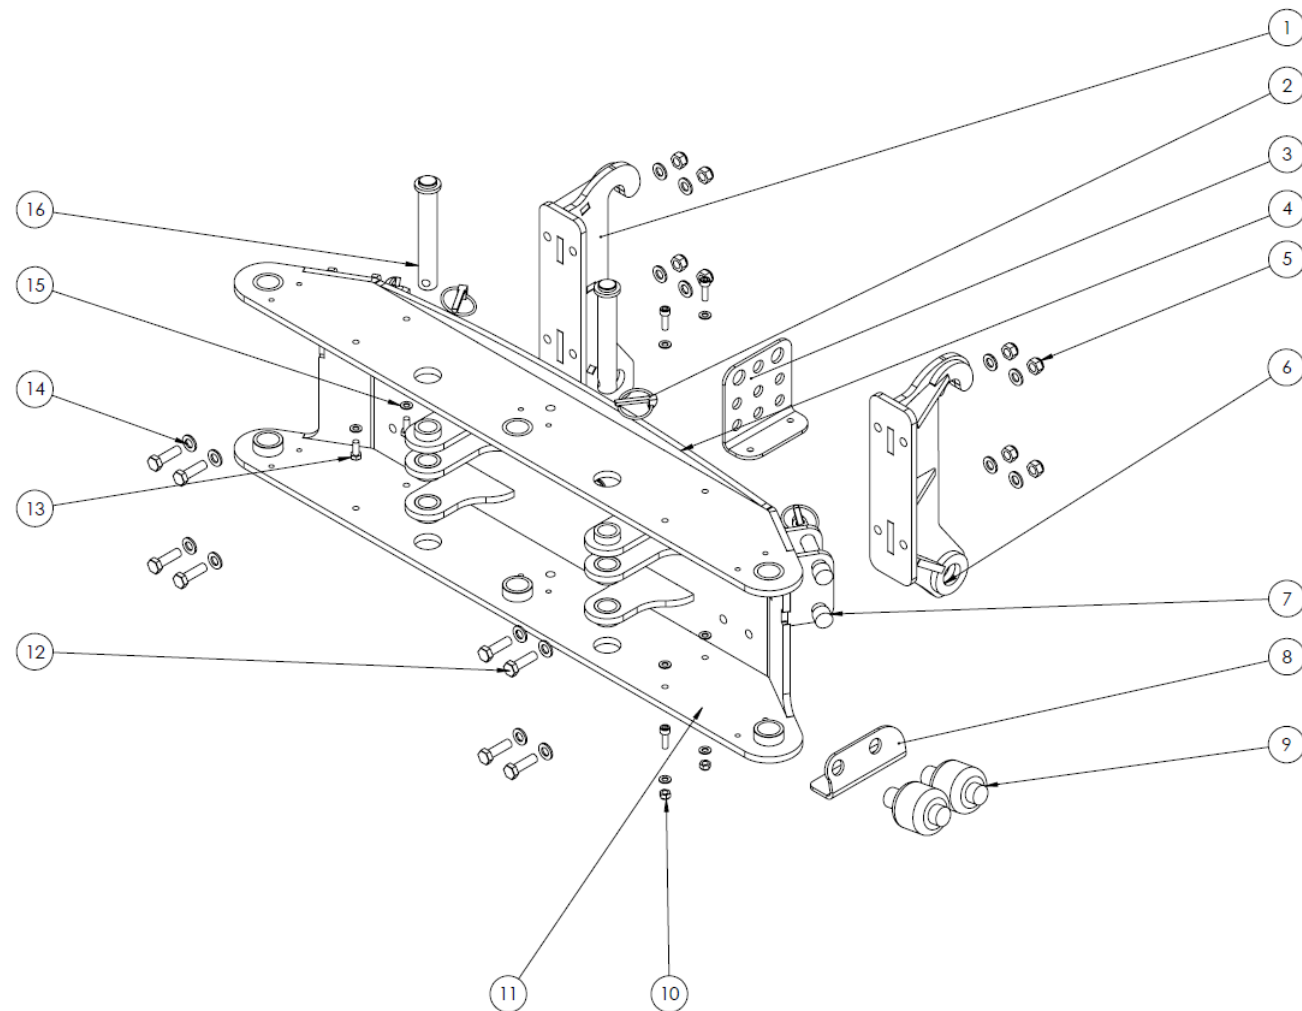

Onderdelenlijst / Partslist;

Becx Onkruidborstel OB90

Versie; 26-07-2017

		blz./page
Overzicht compleet	Complete overview	2
Hoofdframe	Main frame	3
Snijarm	Cutter-arm	4
Borstelarm	Brush-arm	5
Spatlap	Mudguard	6
Hydraulische koppelingen	Hydraulic couplings	7
Hydraulische slangen	Hydraulic hoses	7
Hydraulische cilinders	Hydraulic cylinders	8

OB90, compleet/complete

#	Aantal/ number	Artikelcode/code	Omschrijving	DESCRIPTION
1	8	912825	Inbusbout M8x25	Hex sock bolt M8x25
2	15	125A8	Sluitring M8	Flat washer M8
3	2	BEC240300	Pen hoofdplaat	Mainplate pin
4	1	BEC240200	Hoofdplaat	Main plate
5	2 4 4	BEC403900 Z319102KR LP11KR	Steunpoot	Jack stand
6	8	WB303430	Glijlagerbus	Plain bearing bush
7	1	BEC240500	Hoofdarm	Main arm
8	1	BEC240800	Spatlapsamenstelling	Mud guard

OB90, hoofdframe/main frame

#	Aantal/ number	Artikelcode/code	Omschrijving	Description
1	1	BEC242100	Ophangbeugel recht	Mounting bracket right
2	6	LP11KR	Borgpen	Linch pin
3	1	BEC243100	Schotdoorvoer	Hose connection plate
4	1	BEC240200	Hoofdplaat	Main body
5	8	98512	Borgmoer M12	Lock nut M12
6	1	BEC242000	Ophangbeugel links	Mounting bracket left
7	4	Z319102KR	Topstangpen	Linkage pin
8	1	BEC242500	Accumulatorbev.	Accumulator plate
9	2	BEC100600	Accumulator	Accumulator
10	4	9858	Borgmoer M8	Lock nut M8
11	4	912830	Inbus M8x30	Inbus M8x30
12	8	9331240	Tapbout M12x40	Hex screw M12x40
13	2	933820	Tapbout M8x20	Hex screw M8x20
14	16	125A12	Sluitring M12	Flat washer M12
15	10	125A8	Sluitring M8	Flat washer M8
16	2	BEC241600	Scharnierpen	Hinge pin