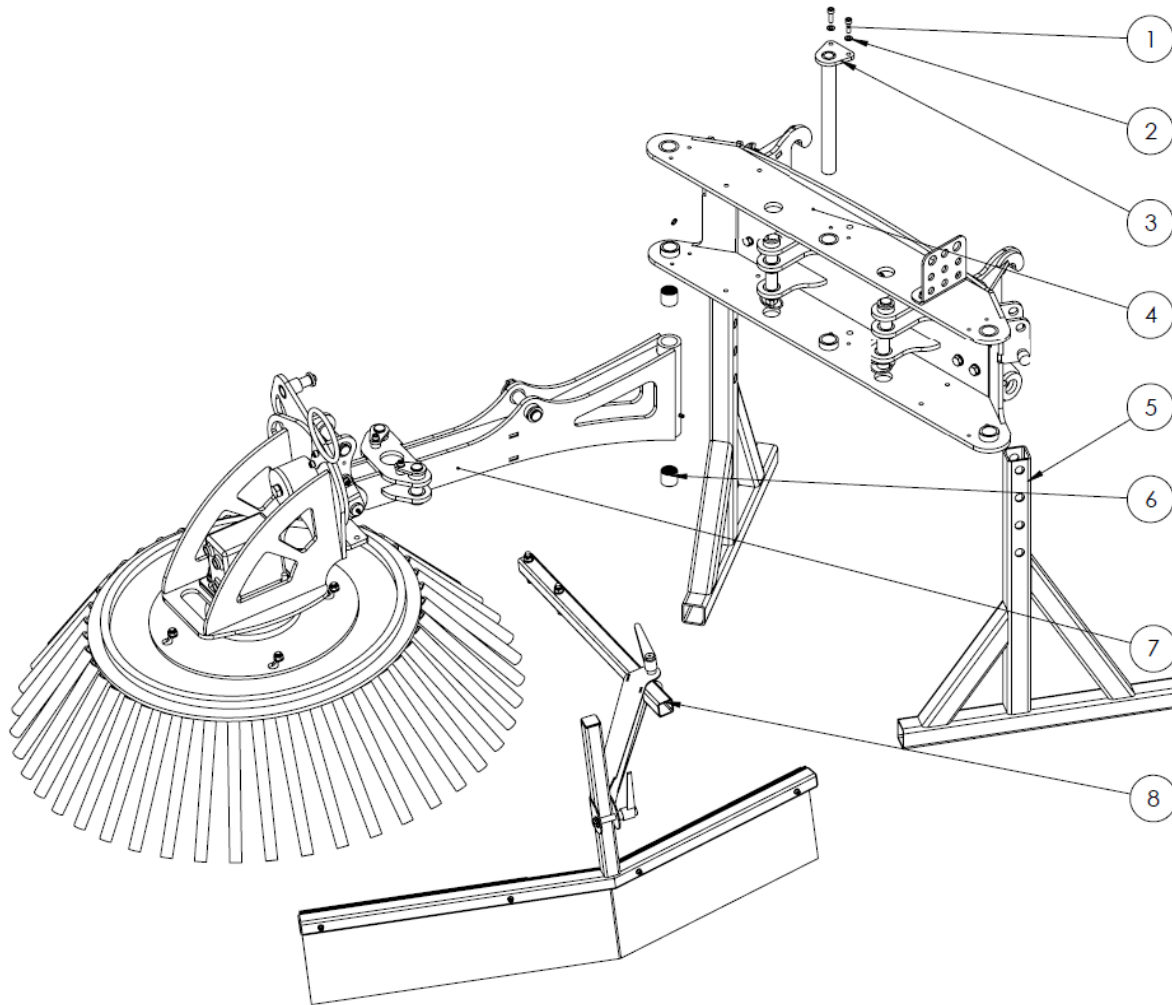

Onderdelenlijst / Partslist;

Becx Onkruidborstel OB90

Versie; 26-07-2017

		blz./page
Overzicht compleet	Complete overview	2
Hoofdframe	Main frame	3
Snijarm	Cutter-arm	4
Borstelarm	Brush-arm	5
Spatlap	Mudguard	6
Hydraulische koppelingen	Hydraulic couplings	7
Hydraulische slangen	Hydraulic hoses	7
Hydraulische cilinders	Hydraulic cylinders	8

OB90, compleet/complete

#	Aantal/ number	Artikelcode/code	Omschrijving	DESCRIPTION
1	8	912825	Inbusbout M8x25	Hex sock bolt M8x25
2	15	125A8	Sluitring M8	Flat washer M8
3	2	BEC240300	Pen hoofdplaat	Mainplate pin
4	1	BEC240200	Hoofdplaat	Main plate
5	2 4 4	BEC403900 Z319102KR LP11KR	Steunpoot	Jack stand
6	8	WB303430	Glijlagerbus	Plain bearing bush
7	1	BEC240500	Hoofdarm	Main arm
8	1	BEC240800	Spatlapsamenstelling	Mud guard

OB90, hoofdframe/main frame

#	Aantal/ number	Artikelcode/code	Omschrijving	Description
1	1	BEC242100	Ophangbeugel recht	Mounting bracket right
2	6	LP11KR	Borgpen	Linch pin
3	1	BEC243100	Schotdoorvoer	Hose connection plate
4	1	BEC240200	Hoofdplaat	Main body
5	8	98512	Borgmoer M12	Lock nut M12
6	1	BEC242000	Ophangbeugel links	Mounting bracket left
7	4	Z319102KR	Topstangpen	Linkage pin
8	1	BEC242500	Accumulatorbev.	Accumulator plate
9	2	BEC100600	Accumulator	Accumulator
10	4	9858	Borgmoer M8	Lock nut M8
11	4	912830	Inbus M8x30	Inbus M8x30
12	8	9331240	Tapbout M12x40	Hex screw M12x40
13	2	933820	Tapbout M8x20	Hex screw M8x20
14	16	125A12	Sluitring M12	Flat washer M12
15	10	125A8	Sluitring M8	Flat washer M8
16	2	BEC241600	Scharnierpen	Hinge pin