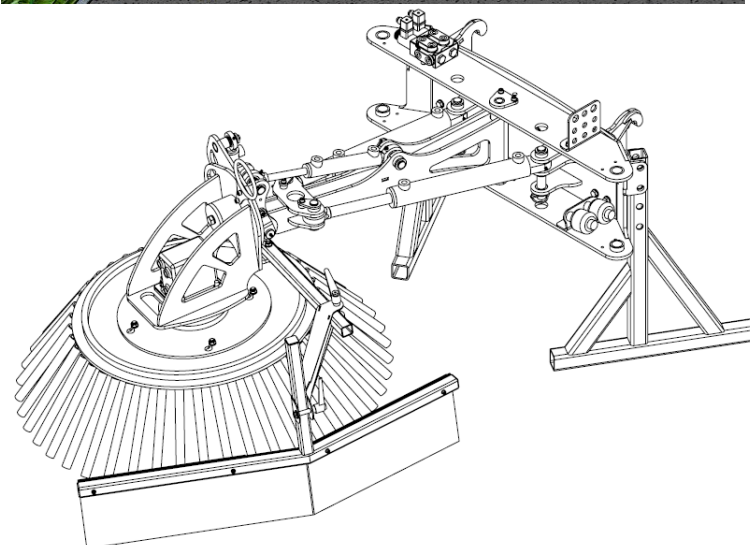

Onderdelenlijst / Partslist;

Becx Onkruidborstel OB90

Versie; 26-07-2017

		blz./page
Overzicht compleet	Complete overview	2
Hoofdframe	Main frame	3
Snijarm	Cutter-arm	4
Borstelarm	Brush-arm	5
Spatlap	Mudguard	6
Hydraulische koppelingen	Hydraulic couplings	7
Hydraulische slangen	Hydraulic hoses	7
Hydraulische cilinders	Hydraulic cylinders	8

OB90, compleet/complete

#	Aantal/ number	Artikelcode/code	Omschrijving	DESCRIPTION
1	8	912825	Inbusbout M8x25	Hex sock bolt M8x25
2	15	125A8	Sluitring M8	Flat washer M8
3	2	BEC240300	Pen hoofdplaat	Mainplate pin
4	1	BEC240200	Hoofdplaat	Main plate
5	2 4 4	BEC403900 Z319102KR LP11KR	Steunpoot	Jack stand
6	8	WB303430	Glijlagerbus	Plain bearing bush
7	1	BEC240500	Hoofdarm	Main arm
8	1	BEC240800	Spatlapsamenstelling	Mud guard

OB90, hoofdframe/main frame

#	Aantal/ number	Artikelcode/code	Omschrijving	Description
1	1	BEC242100	Ophangbeugel recht	Mounting bracket right
2	6	LP11KR	Borgpen	Linch pin
3	1	BEC243100	Schotdoorvoer	Hose connection plate
4	1	BEC240200	Hoofdplaat	Main body
5	8	98512	Borgmoer M12	Lock nut M12
6	1	BEC242000	Ophangbeugel links	Mounting bracket left
7	4	Z319102KR	Topstangpen	Linkage pin
8	1	BEC242500	Accumulatorbev.	Accumulator plate
9	2	BEC100600	Accumulator	Accumulator
10	4	9858	Borgmoer M8	Lock nut M8
11	4	912830	Inbus M8x30	Inbus M8x30
12	8	9331240	Tapbout M12x40	Hex screw M12x40
13	2	933820	Tapbout M8x20	Hex screw M8x20
14	16	125A12	Sluitring M12	Flat washer M12
15	10	125A8	Sluitring M8	Flat washer M8
16	2	BEC241600	Scharnierpen	Hinge pin